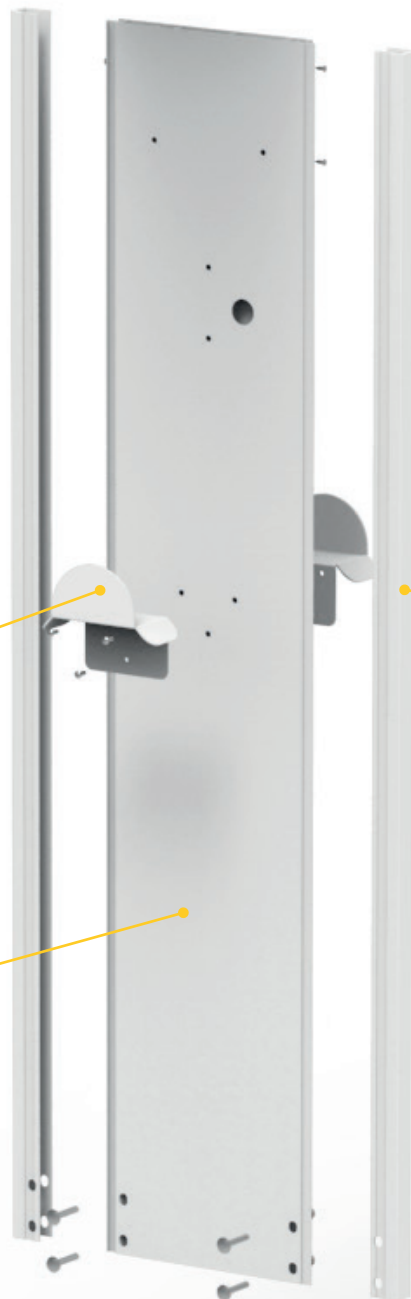

PERFIL LATERAL
30x1550x39 mm
Peso: 1 kg (0.65 kg/m)
Material: Al 6063 - T66

LAMA
302x1550x24 mm
4.68 kg
Material: Al 6063 - T66